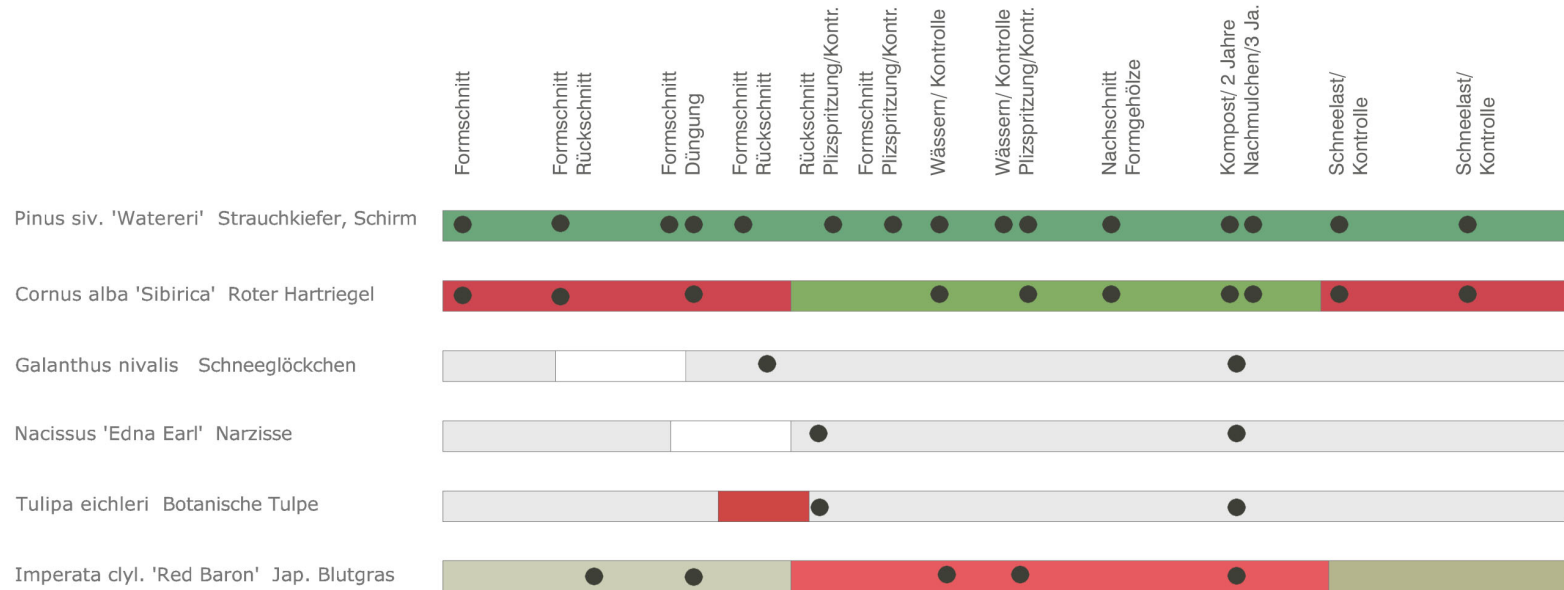

PFLANZTROGGESTALTUNG

PFLEGEPLAN
BLÜTENZEITENKALENDER

Dat. 25.01.2013
Gez. AJ
Geä. -

Strauchkiefer, Schirm

Roter Hartriegel - Winter + Sommeraspekt

Narzisse

Jap. Blutgras - Sommer + Winter

Schneeglöckchen

Botanische Tulpe